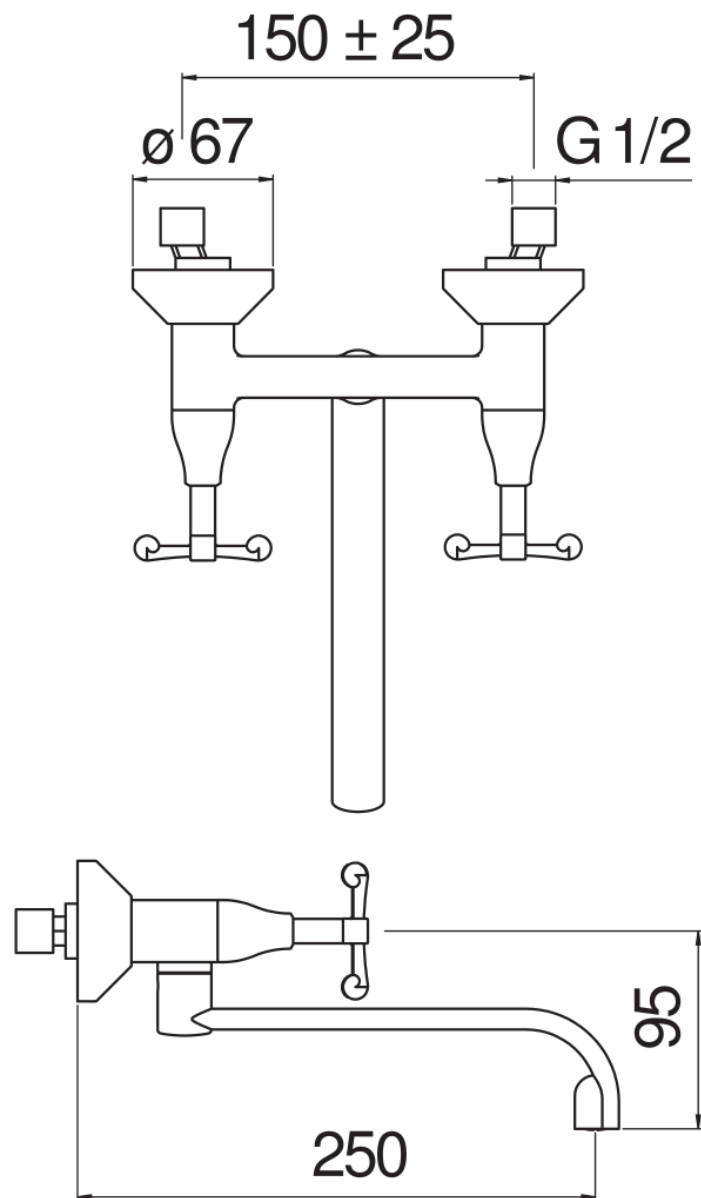

SPECIFICHE

Bicomando a parete

Chrome

Bocca girevole

Aeratore anticalcare M 16,5 x 1

Imballo: 37,1 x 23,7 x 11 cm / 0,00967 m<sup>3</sup> / 2,06 kg

CERTIFICAZIONI

DIAGRAMMA DI PORTATA: ACQUA CALDA/FREDDA

— Aeratore

DIAGRAMMA DI PORTATA: ACQUA MISCELATA

— Aeratore