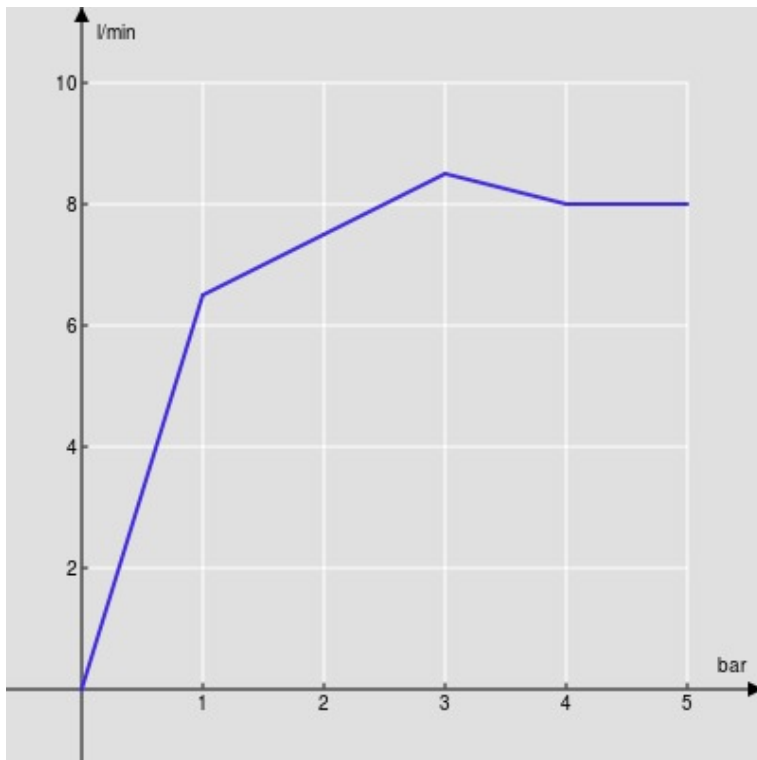

SPECIFICHE

Bicomando a parete

Chrome

Bocca girevole

Aeratore anticalcare M 16,5 x 1

Imballo: 37,1 x 23,7 x 11 cm / 0,00967 m<sup>3</sup> / 2,06 kg

CERTIFICAZIONI

DIAGRAMMA DI PORTATA: ACQUA CALDA/FREDDA

— Aeratore

DIAGRAMMA DI PORTATA: ACQUA MISCELATA

— Aeratore