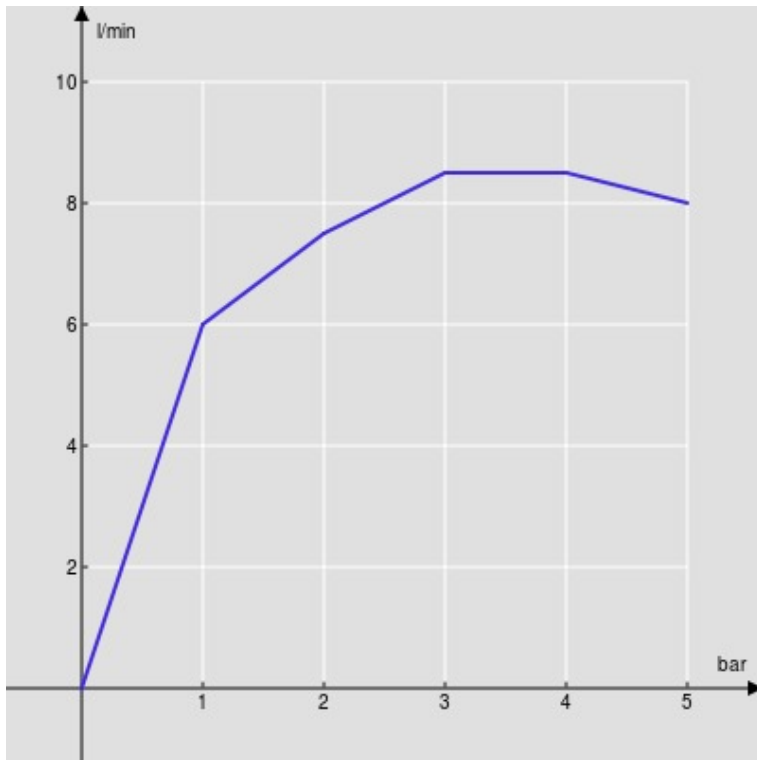

SPECIFICHE

Bicomando a parete

Chrome

Bocca girevole

Aeratore anticalcare M 16,5 x 1

Imballo: 37,1 x 23,7 x 11 cm / 0,00967 m<sup>3</sup> / 2,06 kg

CERTIFICAZIONI

DIAGRAMMA DI PORTATA: ACQUA CALDA/FREDDA

— Aeratore

DIAGRAMMA DI PORTATA: ACQUA MISCELATA

— Aeratore